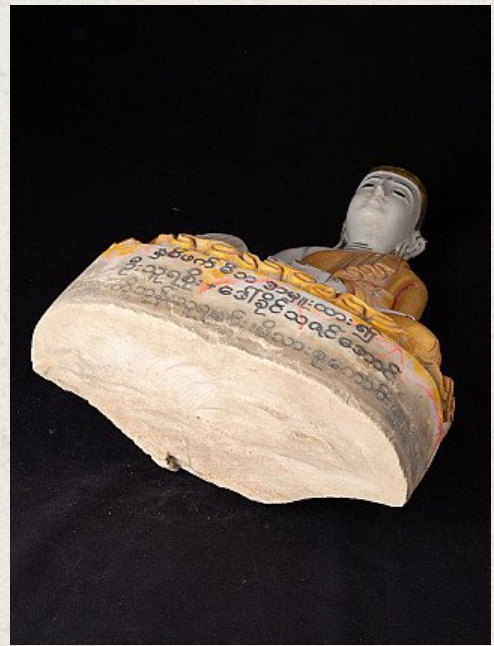

[Bekijk op website](#)