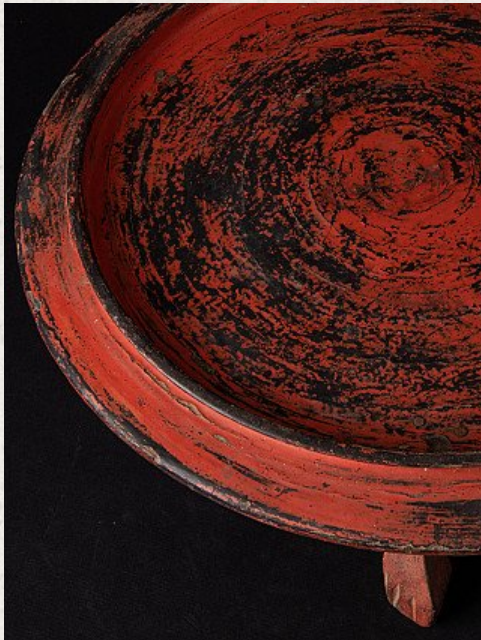

[Bekijk op website](#)