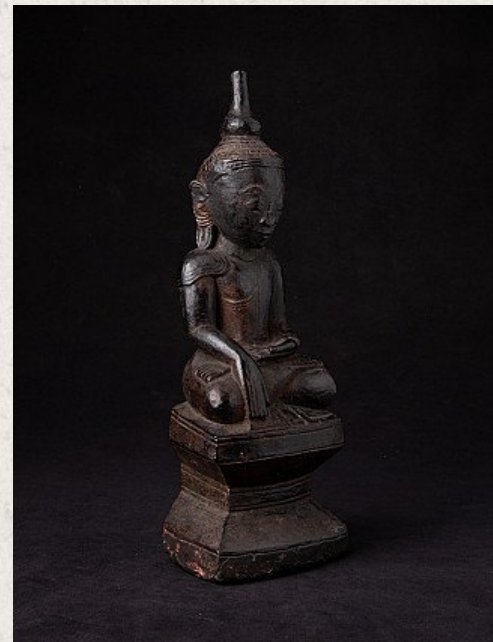

Antieke Birmese Shan Boeddha

- Materiaal : hout
- 31,4 cm hoog
- 11,5 cm breed en 8,4 cm diep
- Bhumisparsha mudra
- 18e eeuws
- Afkomstig uit Birma
- Nr: 3226-2

Rielerweg 71-73

7416 ZB Deventer

Nederland

www.originalbuddhas.com

info@originalbuddhas.com

06-22192241