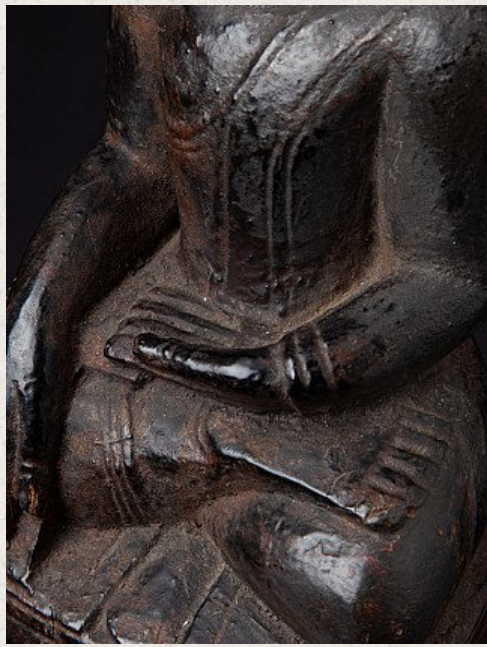

[Bekijk op website](#)