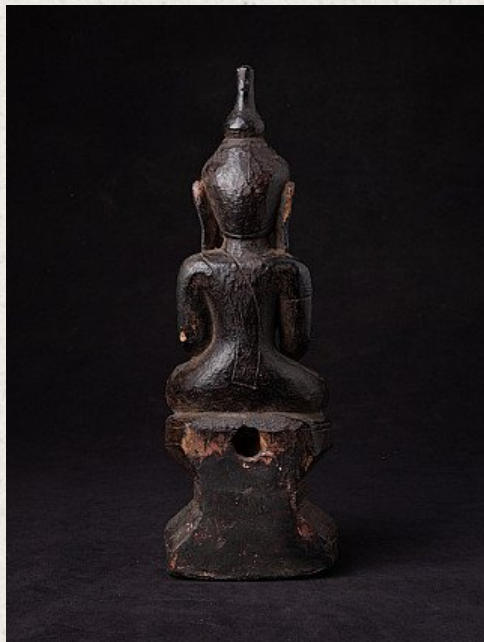

Antieke Birmese Shan Boeddha

- Materiaal : hout
- 31,4 cm hoog
- 11,5 cm breed en 8,4 cm diep
- Bhumisparsha mudra
- 18e eeuws
- Afkomstig uit Birma
- Nr: 3226-2

Rielerweg 71-73

7416 ZB Deventer

Nederland

www.originalbuddhas.com

info@originalbuddhas.com

06-22192241