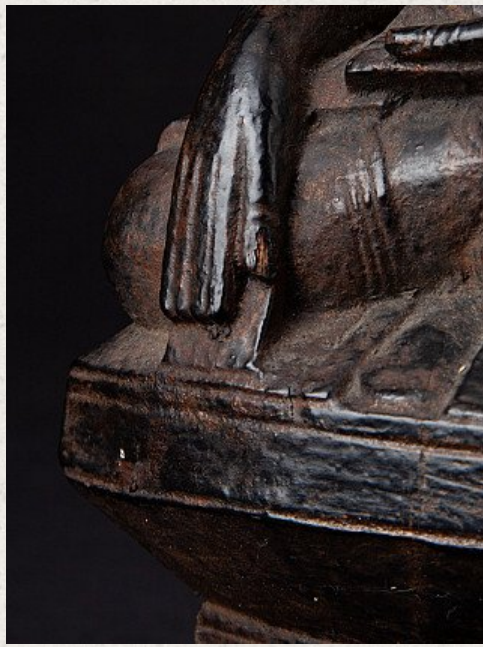

[Bekijk op website](#)