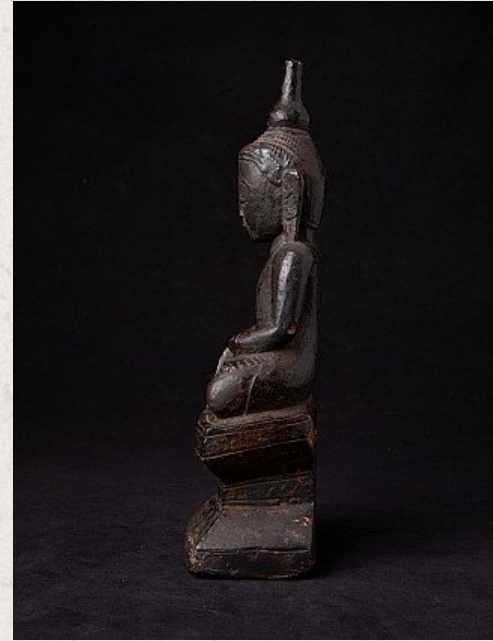

Antieke Birmese Shan Boeddha

- Materiaal : hout
- 31,4 cm hoog
- 11,5 cm breed en 8,4 cm diep
- Bhumisparsha mudra
- 18e eeuws
- Afkomstig uit Birma
- Nr: 3226-2

Rielerweg 71-73

7416 ZB Deventer

Nederland

www.originalbuddhas.com

info@originalbuddhas.com

06-22192241