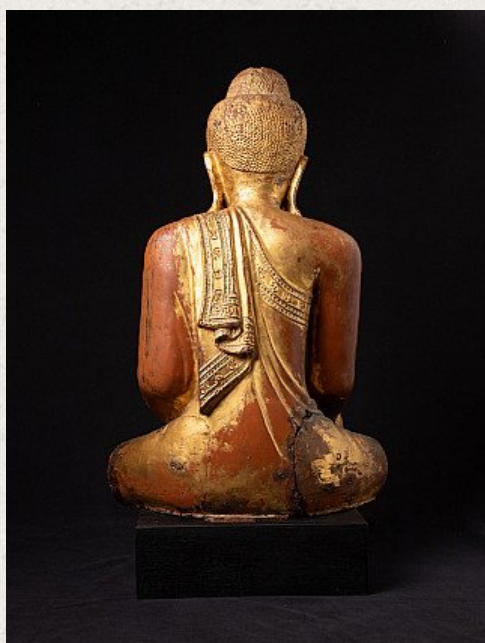

Antieke Birmese Mandalay Boeddha

- Materiaal : hout
- 77 cm hoog
- 43,5 cm breed en 39 cm diep
- Verguld met 24 krt. bladgoud
- Bhumisparsha mudra
- 19e eeuws
- Met ingelegde ogen
- Afkomstig uit Birma
- Nr: 3231

Rielerweg 71-73

7416 ZB Deventer

Nederland

www.originalbuddhas.com

info@originalbuddhas.com

06-22192241