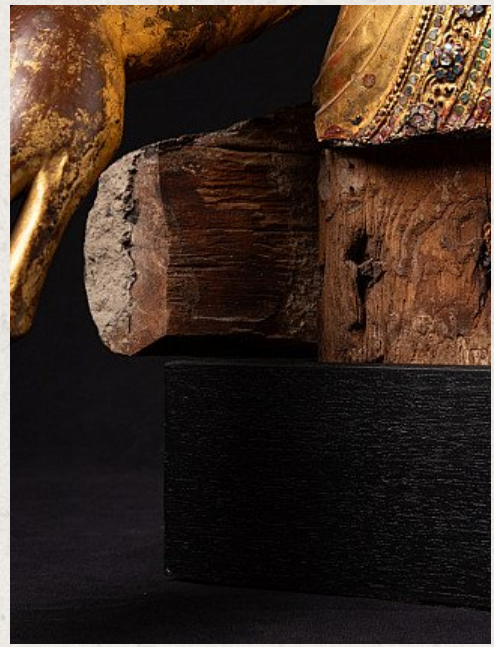

[Bekijk op website](#)