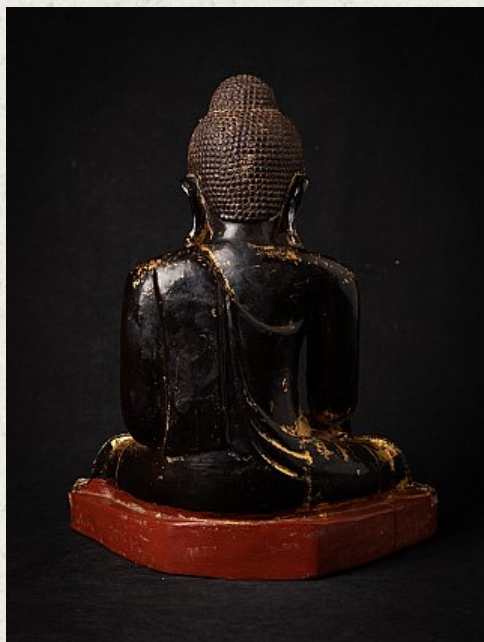

Antieke houten Birmese Boeddha

- Materiaal : hout
- 35 cm hoog
- 28,8 cm breed en 20,5 cm diep
- Met sporen van oorspronkelijke vergulding
- Mandalay stijl
- Bhumisparsha mudra
- 19e eeuws
- Met ingelegde ogen
- Gewicht: 2,93 kilo
- Afkomstig uit Birma
- Nr: 3389-1
- Prijs : 950 euro

Rielerweg 71-73

7416 ZB Deventer

Nederland

www.originalbuddhas.com

info@originalbuddhas.com

06-22192241