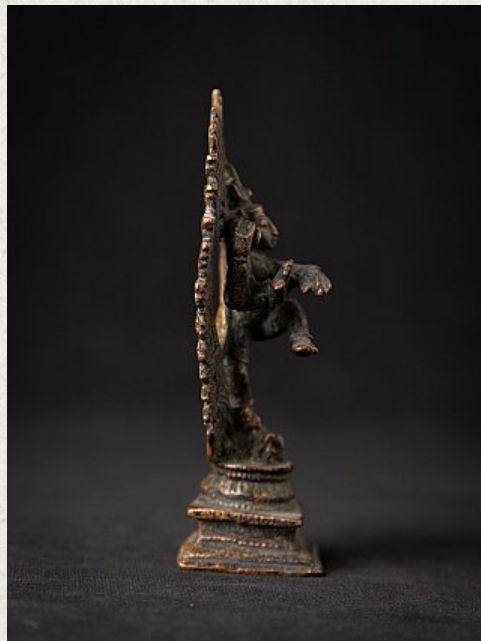

Antiek bronzen Shiva beeld

- Materiaal : brons
- 11,4 cm hoog
- 7,8 cm breed en 3,5 cm diep
- 19e eeuws - mogelijk ouder
- Afkomstig uit Nepal
- Nr: 3431-4

[Bekijk op website](#)