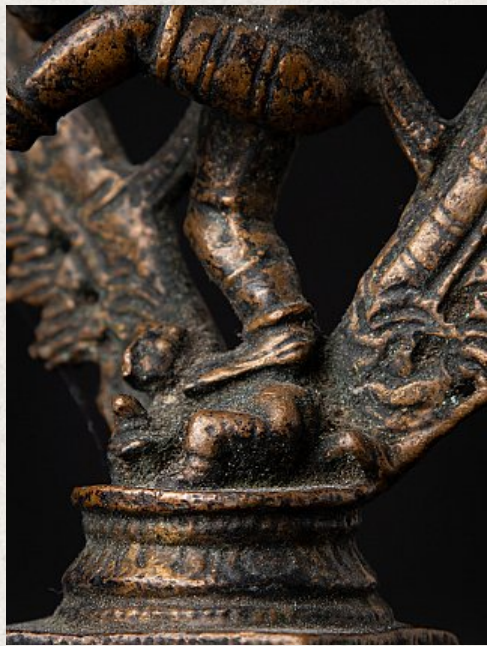

Antiek bronzen Shiva beeld

- Materiaal : brons
- 11,4 cm hoog
- 7,8 cm breed en 3,5 cm diep
- 19e eeuws - mogelijk ouder
- Afkomstig uit Nepal
- Nr: 3431-4

[Bekijk op website](#)