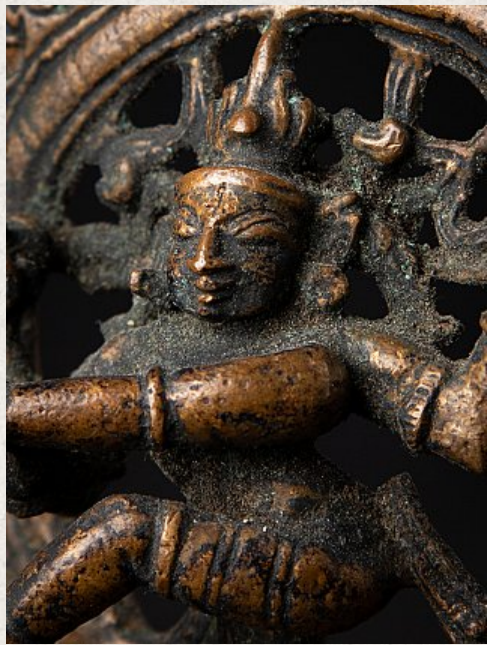

Antiek bronzen Shiva beeld

- Materiaal : brons
- 11,4 cm hoog
- 7,8 cm breed en 3,5 cm diep
- 19e eeuws - mogelijk ouder
- Afkomstig uit Nepal
- Nr: 3431-4

[Bekijk op website](#)