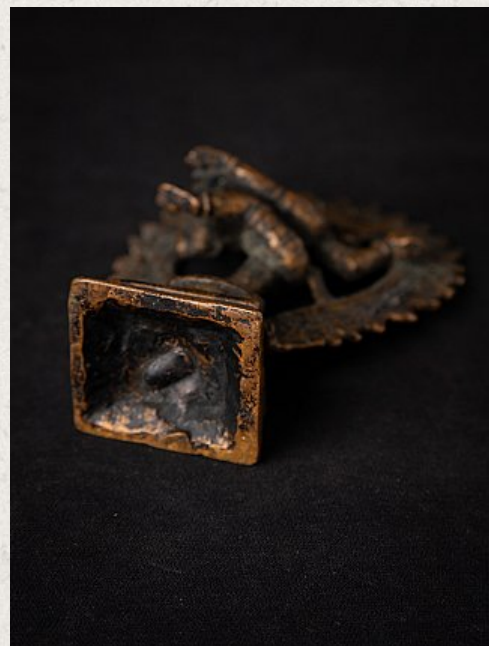

Antiek bronzen Shiva beeld

- Materiaal : brons
- 11,4 cm hoog
- 7,8 cm breed en 3,5 cm diep
- 19e eeuws - mogelijk ouder
- Afkomstig uit Nepal
- Nr: 3431-4

[Bekijk op website](#)