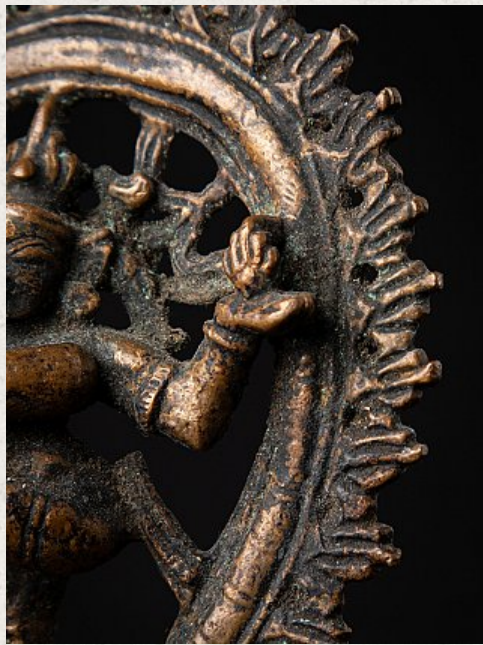

Antiek bronzen Shiva beeld

- Materiaal : brons
- 11,4 cm hoog
- 7,8 cm breed en 3,5 cm diep
- 19e eeuws - mogelijk ouder
- Afkomstig uit Nepal
- Nr: 3431-4

[Bekijk op website](#)