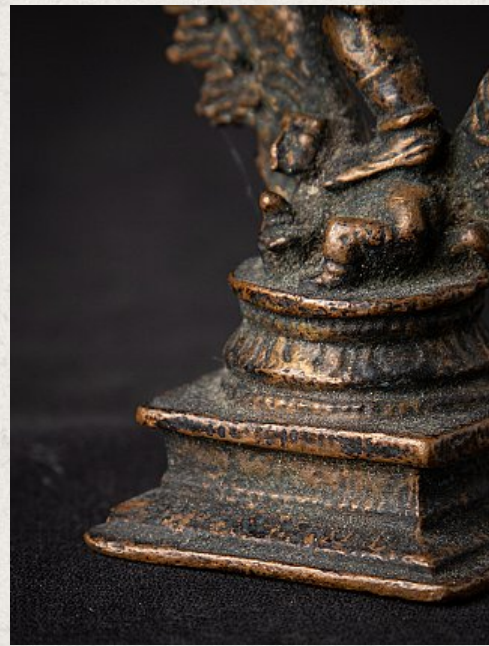

Antiek bronzen Shiva beeld

- Materiaal : brons
- 11,4 cm hoog
- 7,8 cm breed en 3,5 cm diep
- 19e eeuws - mogelijk ouder
- Afkomstig uit Nepal
- Nr: 3431-4

[Bekijk op website](#)