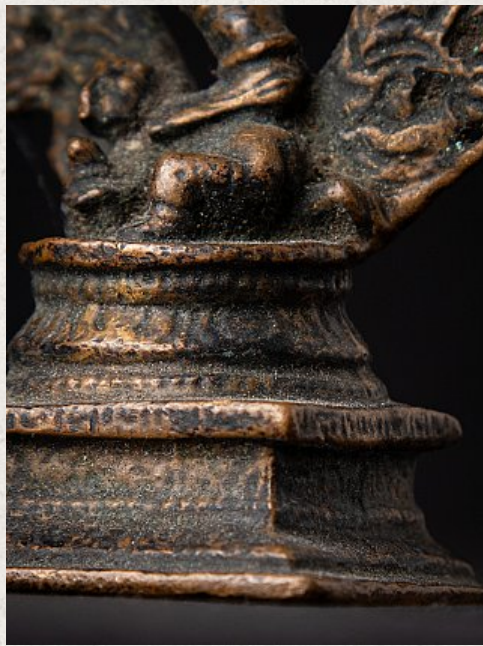

Antiek bronzen Shiva beeld

- Materiaal : brons
- 11,4 cm hoog
- 7,8 cm breed en 3,5 cm diep
- 19e eeuws - mogelijk ouder
- Afkomstig uit Nepal
- Nr: 3431-4

[Bekijk op website](#)