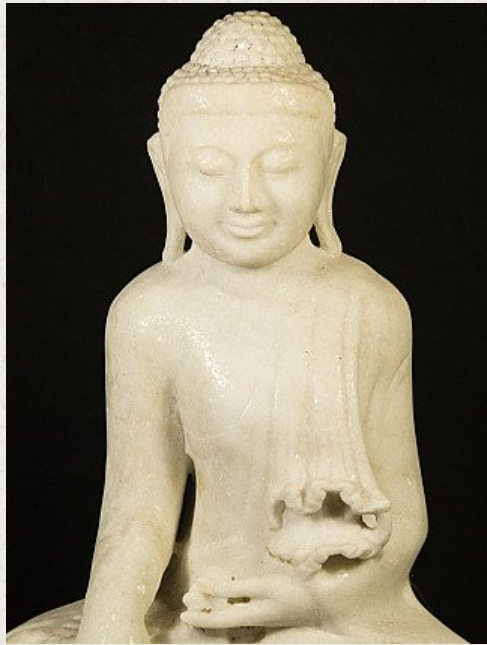

[Bekijk op website](#)