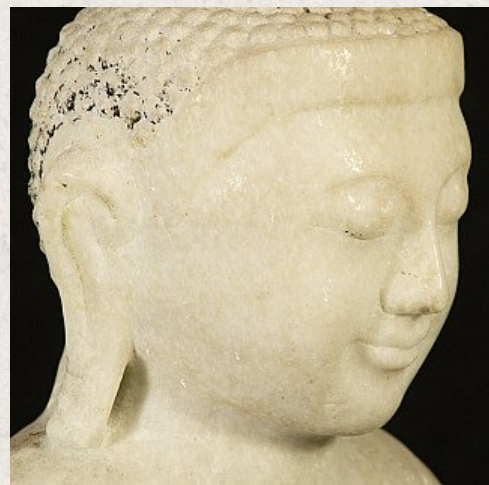

[Bekijk op website](#)