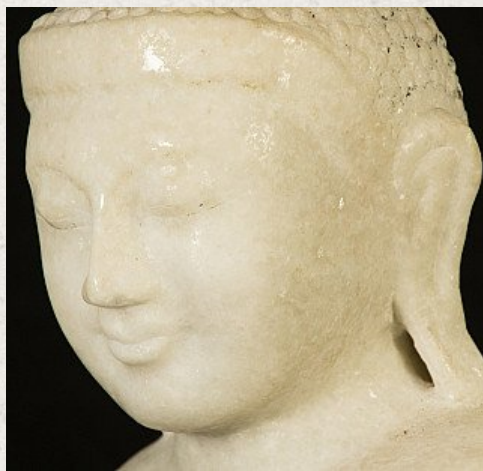

[Bekijk op website](#)