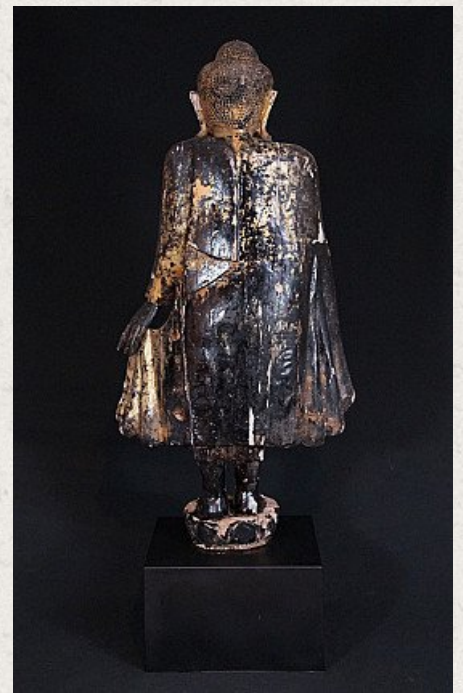

Antieke staande Mandalay Boeddha

- Materiaal : hout
- 89 cm hoog
- De sokkel is 25 x 25 cm
- Met ingelegde ogen
- Mandalay stijl
- 19e eeuws
- Dit is dezelfde Boeddha die boven op Mandalay Hill staat, wijzend naar de stad Mandalay.
- Gewicht: 8,3 kilo
- Afkomstig uit Birma
- Nr: 752-17
- Prijs : 750 euro

Rielerweg 71-73

7416 ZB Deventer

Nederland

www.originalbuddhas.com

info@originalbuddhas.com

06-22192241