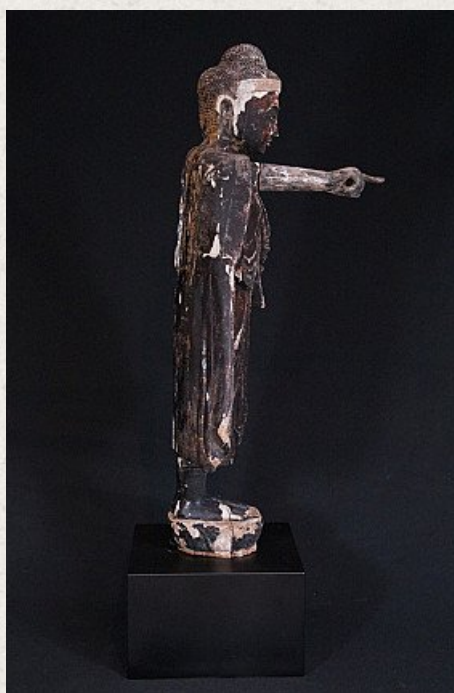

Antieke staande Mandalay Boeddha

- Materiaal : hout
- 89 cm hoog
- De sokkel is 25 x 25 cm
- Met ingelegde ogen
- Mandalay stijl
- 19e eeuws
- Dit is dezelfde Boeddha die boven op Mandalay Hill staat, wijzend naar de stad Mandalay.
- Gewicht: 8,3 kilo
- Afkomstig uit Birma
- Nr: 752-17
- Prijs : 750 euro

Rielerweg 71-73

7416 ZB Deventer

Nederland

www.originalbuddhas.com

info@originalbuddhas.com

06-22192241