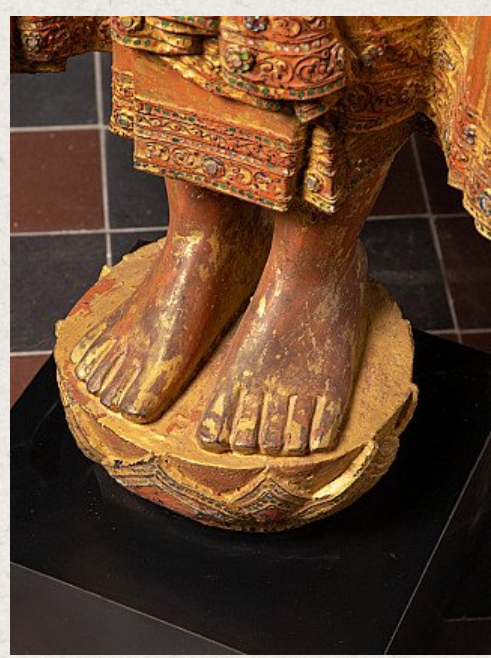

[Bekijk op website](#)