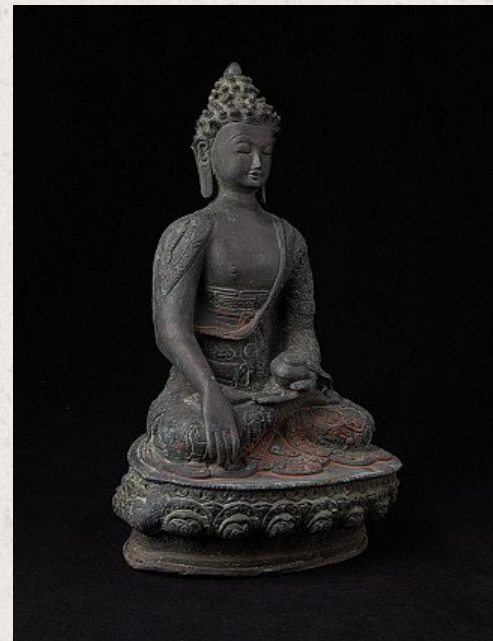

Oude bronzen Nepalese Boeddha

- Materiaal : brons
- 33,2 cm hoog
- 21,4 cm breed en 14,3 cm diep
- Eind 20e eeuws
- Afkomstig uit Birmaa
- Nr: I-59

Rielerweg 71-73

7416 ZB Deventer

Nederland

www.originalbuddhas.com

info@originalbuddhas.com

06-22192241