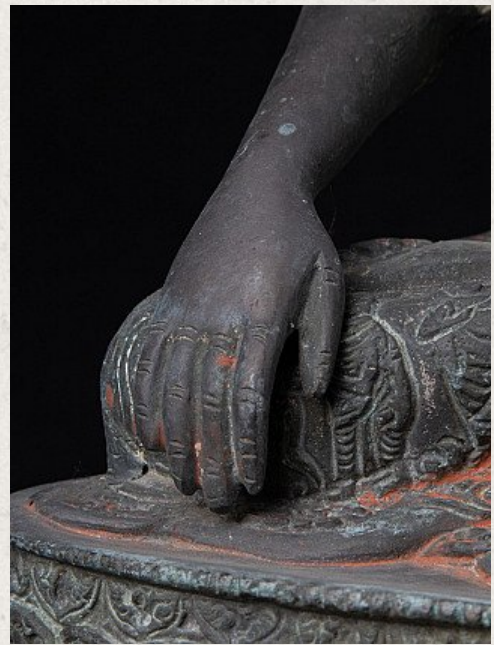

[Bekijk op website](#)