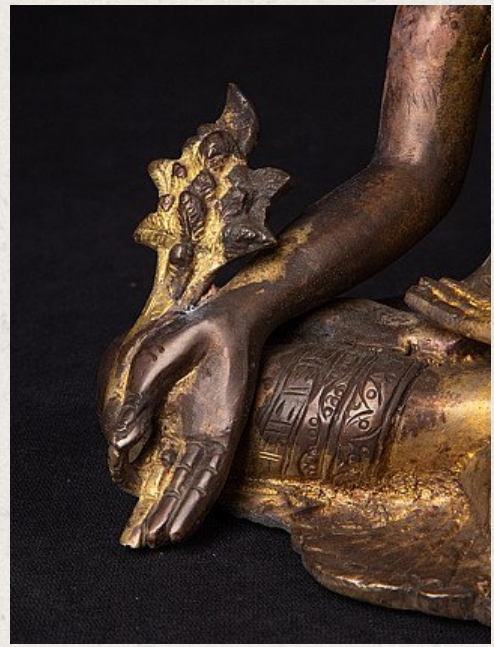

[Bekijk op website](#)