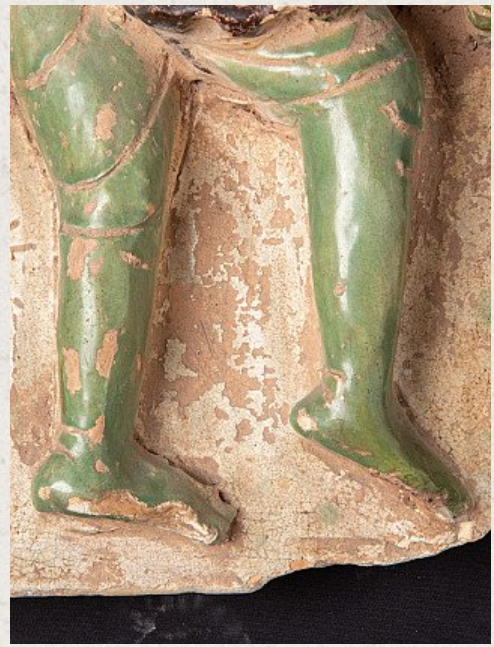

[Bekijk op website](#)